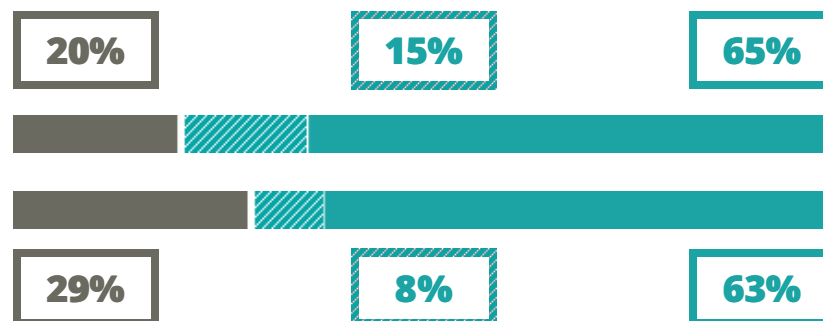

ISTITUTO SACRO CUORE

INDIRIZZO SCIENZE UMANE (EX SOCIO-PSICO-PED)

P.ZZA SANTA TERESA VERZERI 4,
TRENTO(TRENTO)

Indice FGA: **66.67/100**

Forchetta: [53.53- 81.24]

VOTO MEDIO MATURITA'
IMMATRICOLATI

VOTO MEDIO MATURITA'
NON IMMATRICOLATI

NUMERO MEDIO
DIPLOMATI PER ANNO

TASSI D'ISCRIZIONE E ABBANDONO

- Non si immatricolano
- Si immatricolano e non superano il I anno
- Si immatricolano e superano il I anno

COSA SCELGONO GLI IMMATRICOLATI?

Quali sono le aree disciplinari più gettonate dai diplomati di questa scuola?
E in quali atenei si immatricolano con maggior frequenza?